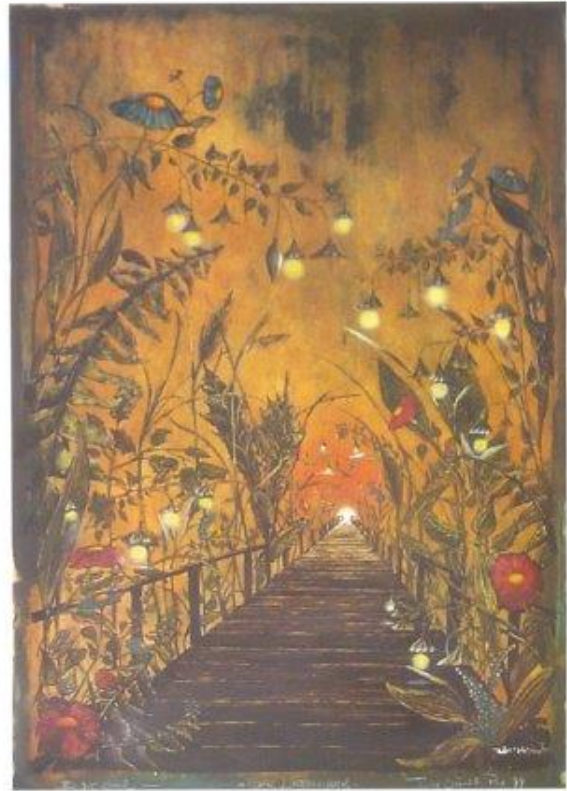

- 514 **Rose, Wolf-Dietrich. 1956 Niedersachsen, lebt in Schauberg/Bayr. Wald.** 12000,00 DM
 Lebensweg. Öl gespachtelt mit Lasurtechnik auf Karton. Sign. 100 x 70 cm. Rahmen.
 Abbildung Tafel 6
Meisterschüler bei Herbert v. Gualteri. In den 80er Jahren Cover-Designer (Pseudonym Lupo). Gern als realistischer Surrealist bez.
- 515 **Rose, Wolf-Dietrich** 8000,00 DM
 Der Anfang. Öl auf Karton, gespachtelt u. ausgewaschen. Sign. u. dat. (19)99.
 70 x 100 cm. Rahmen.
- 516 **Rose, Wolf-Dietrich** 6500,00 DM
 Das Ich. Öl auf Karton. Re. u. sign. u. dat. (19)99. 100 x 70 cm. Rahmen.
 Abbildung Tafel 6

516 – Wolf-Dietrich Rose

514 – Wolf-Dietrich Rose